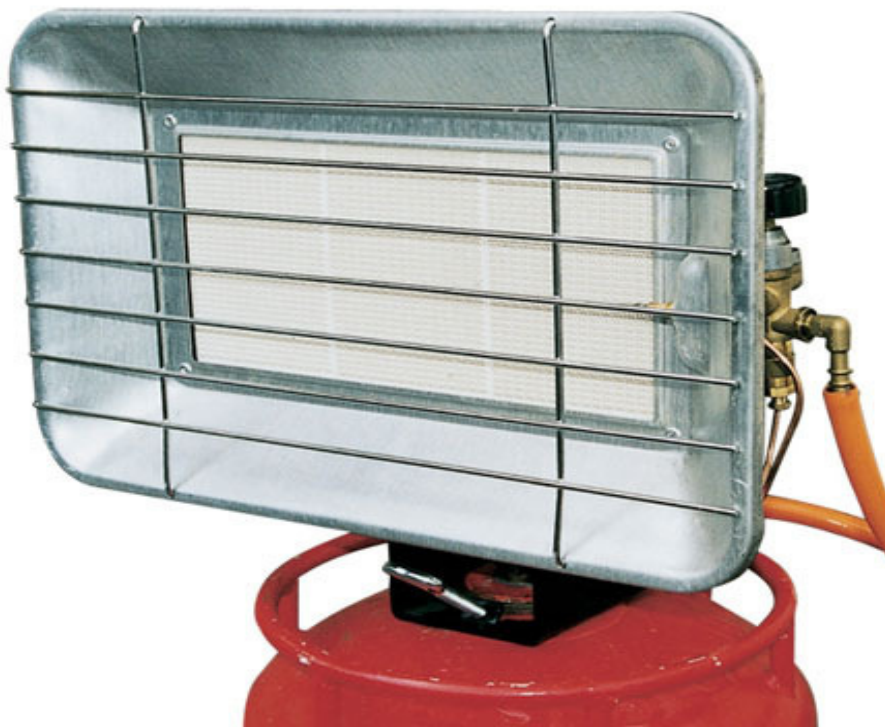

INFRAROTHEIZSTRAHLER

Typ 741.1

WINTERAKTION

Robuste Ausführung, Reflektor aus Alu-Blech

Technische Daten:

- Heizleistung regulierbar 3,6 - 6,8kW
- 3 Heizzellen
- Gasverbrauch 260 - 490 g/h
- Masse 240 x 280 mm
- Gewicht betriebsbereit 3,2 kg
- Strahler mit Flaschenhalterung
- Inkl. Schlauch und Druckregler 50mbar

CH-8810 Horgen
www.autogen-endress.ch

INFRAROTHEIZSTRAHLER Typ 741.2

WINTERAKTION

Massive Ausführung, Reflektor aus Alu-Guss
Heizstrahler mit Flaschen-oder Wandhalterung

Technische Daten:

- Heizleistung regulierbar 2,3 - 4,4kW
- 2 Heizzellen
- Gasverbrauch 165 - 320 g/h
- Masse 315 x 255 mm
- Gewicht betriebsbereit 3,7 kg
- Strahler mit Flaschenhalterung
- Inkl. Schlauch und Druckregler 50mbar